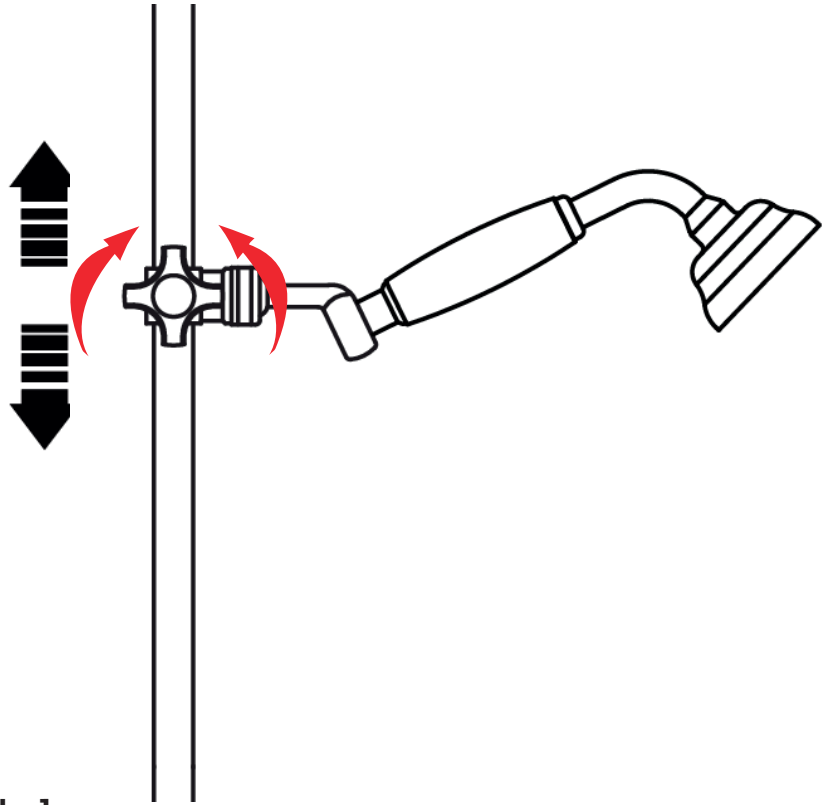

3. DK Brugsanvisning
  EN Instructions for use
  DE Gebrauchsanweisung
  SE Användningsinstruktioner

4. DK Vedligeholdelse
  EN Maintenance
  DE Wartung
  SE Underhåll