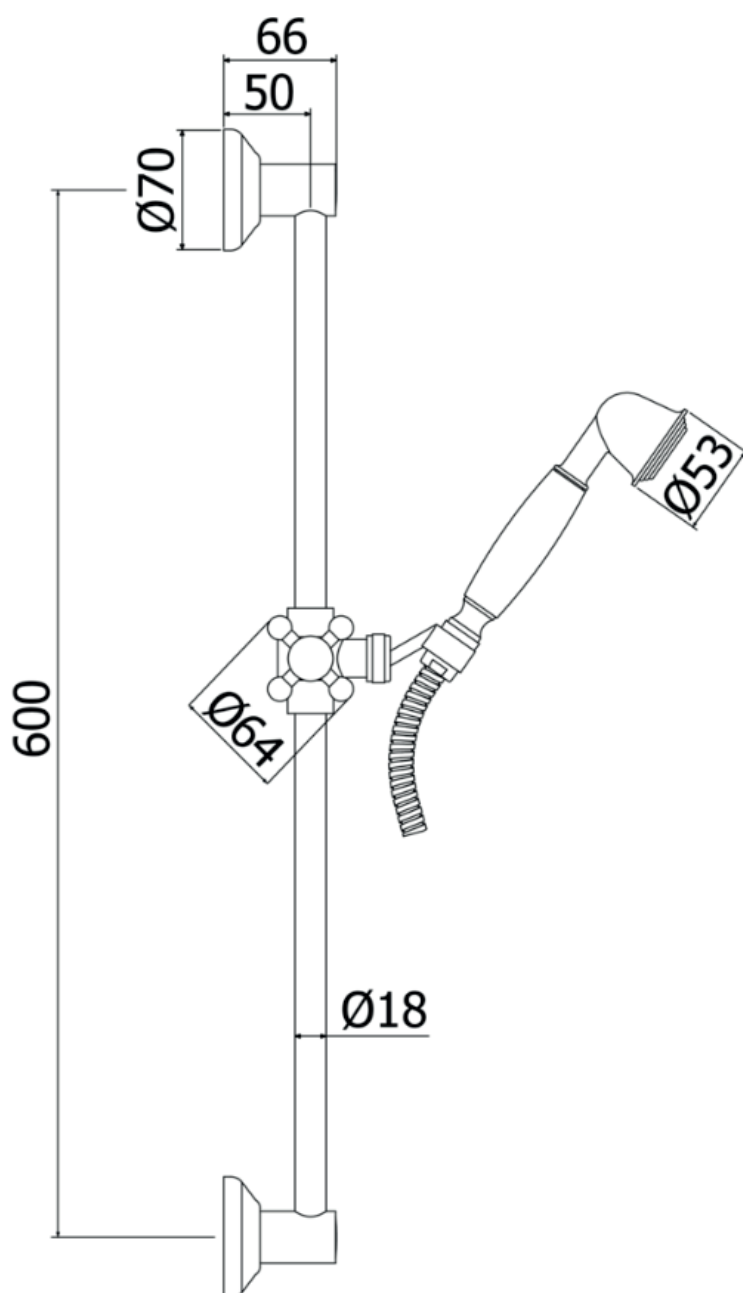

Retro

DK Monteringsvejledning
EN Installation instruction
DE Montageanleitung
SE Monteringsanvisning

Art. No: 53011, 53014, 53014BR

VVS: 737508304, 737508305

RSK: 8232001, 8232054

EDITION: 2024-03-15

LAVABO®

1. DK Indhold i pakken
 EN Contents of the package
 DE Inhalt des Pakets
 SE Innehållet i förpackningen

DK	Brusestang
EN	Shower rod
DE	Duschstange
SE	Duschstång

DK	Holder til håndbruser
EN	Holder for hand shower
DE	Halter für Handbrause
SE	Hållare för handdusch

DK	Håndbruser
EN	Hand shower
DE	Handbrause
SE	Handdusch

DK	150 cm bruseslange
EN	150 cm shower hose
DE	150 cm Brauseschlauch
SE	150 cm duschslang

- 2. DK Montering
- EN Installation
- DE Montage
- SE Montering