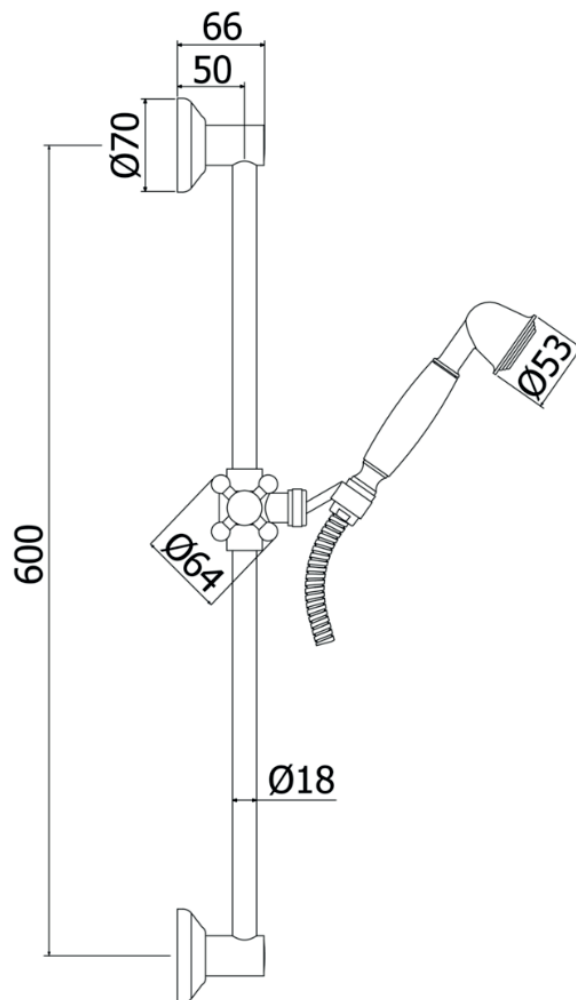

2. DK Montering
- EN Installation
- DE Montage
- SE Montering

A.